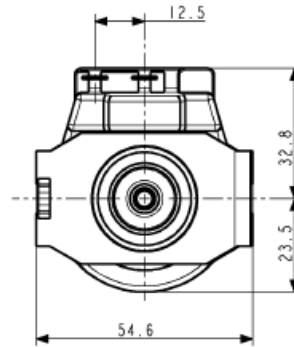

CP1 / CP2 / CP3 / CP4 / CP6 mit Thermostat Aufnahme

CP6H und CP7

CP10

CP3L

DETAIL 1
ECHELLE 5/1

DETAIL 1
ECHELLE 5/1

DETAIL 1
ECHELLE 5/1

No flash admitted
in this area.

Pump Type	Outlet type
CP All models	G 1/8 J
CP All models	Barbed D. 8,0 / 6,5
CP 01; 02; 06; 10	Barbed D. 7,3 / 6,2

OUTLET PUMP TYPES

Pump Type	Outlet type
CP 01; 02; 03; 04; 06	G 1/8 J
CP 06	-3/8 24UNF 2B
CP 06	-NPT 1/8
CP 07	Barbed