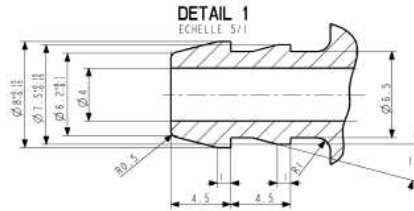

CP1 / CP2 / CP3 / CP4 / CP6 mit Thermostat Aufnahme

CP6H und CP7

CP10

CP3L

DETAIL 1
ECHELLE 5/1

DETAIL 1
ECHELLE 5/1

DETAIL 1
ECHELLE 5/1

No flash admitted
in this area.

Pump Type	Outlet type
CP All models	G 1/8 J
CP All models	Barbed D. 8,0 / 6,5
CP 01; 02; 06; 10	Barbed D. 7,3 / 6,2

OUTLET PUMP TYPES

Pump Type	Outlet type
CP 01; 02; 03; 04; 06	G 1/8 J
CP 06	-3/8 24UNF 2B
CP 06	-NPT 1/8
CP 07	Barbed