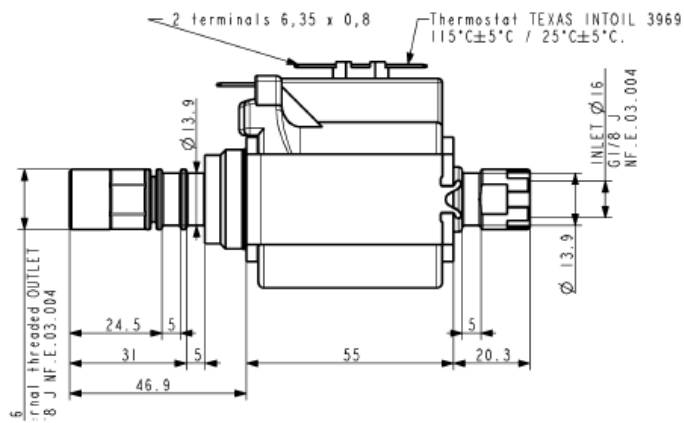

CP1 / CP2 / CP3 / CP4 / CP6 mit Thermostat Aufnahme

CP6H und CP7

CP10

CP3L

DETAIL 1
ECHELLE 5/1

DETAIL 1
ECHELLE 5/1

DETAIL 1
ECHELLE 5/1

No flash admitted
in this area.

Pump Type	Outlet type
CP All models	G 1/8 J
CP All models	Barbed D. 8,0 / 6,5
CP 01; 02; 06; 10	Barbed D. 7,3 / 6,2

OUTLET PUMP TYPES

Pump Type	Outlet type
CP 01; 02; 03; 04; 06	G 1/8 J
CP 06	-3/8 24UNF 2B
CP 06	-NPT 1/8
CP 07	Barbed