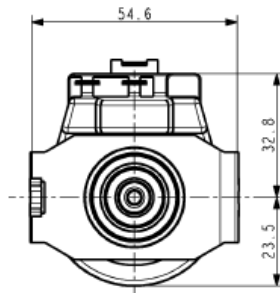

CP1 / CP2 / CP3 / CP4 / CP6 mit Thermostat Aufnahme

CP6H und CP7

CP10

CP3L

DETAIL 1
ECHELLE 5/1

DETAIL 1
ECHELLE 5/1

DETAIL 1
ECHELLE 5/1

No flash admitted
in this area.

Pump Type	Outlet type
CP All models	G 1/8 J
CP All models	Barbed D. 8,0 / 6,5
CP 01; 02; 06; 10	Barbed D. 7,3 / 6,2

OUTLET PUMP TYPES

Pump Type	Outlet type
CP 01; 02; 03; 04; 06	G 1/8 J
CP 06	-3/8 24UNF 2B
CP 06	-NPT 1/8
CP 07	Barbed