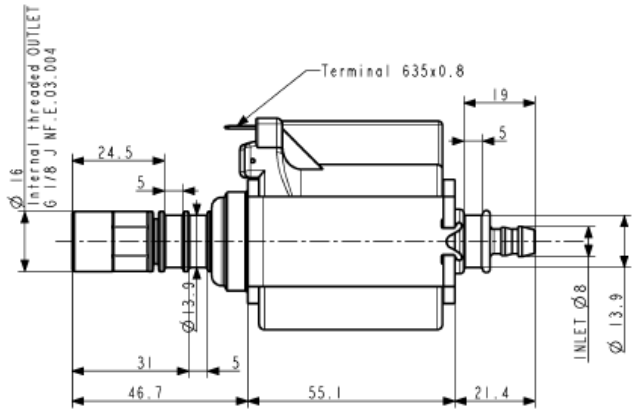

CP1 / CP2 / CP3 / CP4 / CP6 mit Thermostat Aufnahme

CP6H und CP7

CP10

CP3L

DETAIL 1
ECHELLE 5/1

DETAIL 1
ECHELLE 5/1

DETAIL 1
ECHELLE 5/1

No flash admitted
in this area.

Pump Type	Outlet type
CP All models	G 1/8 J
CP All models	Barbed D. 8,0 / 6,5
CP 01; 02; 06; 10	Barbed D. 7,3 / 6,2

OUTLET PUMP TYPES

Pump Type	Outlet type
CP 01; 02; 03; 04; 06	G 1/8 J
CP 06	-3/8 24UNF 2B
CP 06	-NPT 1/8
CP 07	Barbed