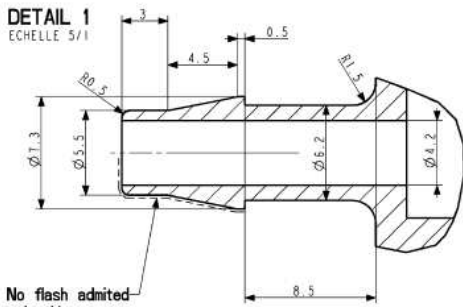

CP1 / CP2 / CP3 / CP4 / CP6 mit Thermostat Aufnahme

CP6H und CP7

CP10

CP3L

DETAIL 1
ECHELLE 5/1

DETAIL 1
ECHELLE 5/1

DETAIL 1
ECHELLE 5/1

No flash admitted
in this area.

Pump Type	Outlet type
CP All models	G 1/8 J
CP All models	Barbed D. 8,0 / 6,5
CP 01; 02; 06; 10	Barbed D. 7,3 / 6,2

OUTLET PUMP TYPES

Pump Type	Outlet type
CP 01; 02; 03; 04; 06	G 1/8 J
CP 06	-3/8 24UNF 2B
CP 06	-NPT 1/8
CP 07	Barbed