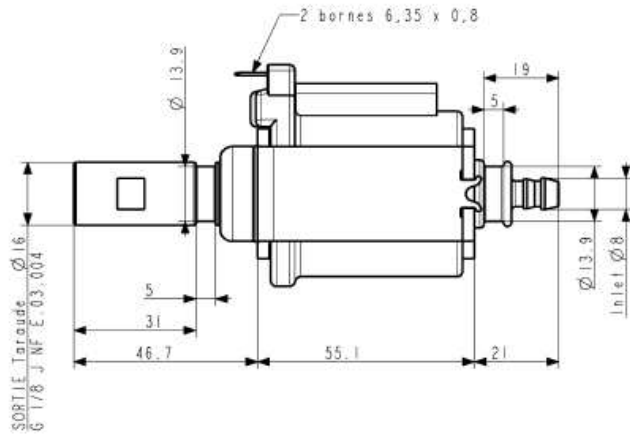

CP1 / CP2 / CP3 / CP4 / CP6 mit Thermostat Aufnahme

CP6H und CP7

CP10

CP3L

DETAIL 1
ECHELLE 5/1

DETAIL 1
ECHELLE 5/1

DETAIL 1
ECHELLE 5/1

No flash admitted
in this area.

Pump Type	Outlet type
CP All models	G 1/8 J
CP All models	Barbed D. 8,0 / 6,5
CP 01; 02; 06; 10	Barbed D. 7,3 / 6,2

OUTLET PUMP TYPES

Pump Type	Outlet type
CP 01; 02; 03; 04; 06	G 1/8 J
CP 06	-3/8 24UNF 2B
CP 06	-NPT 1/8
CP 07	Barbed