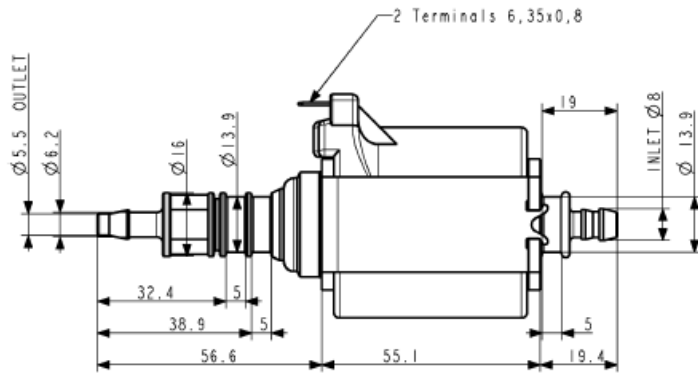

CP1 / CP2 / CP3 / CP4 / CP6 mit Thermostat Aufnahme

CP6H und CP7

CP10

CP3L

DETAIL 1
ECHELLE 5/1

DETAIL 1
ECHELLE 5/1

DETAIL 1
ECHELLE 5/1

No flash admitted
in this area.

Pump Type	Outlet type
CP All models	G 1/8 J
CP All models	Barbed D. 8,0 / 6,5
CP 01; 02; 06; 10	Barbed D. 7,3 / 6,2

OUTLET PUMP TYPES

Pump Type	Outlet type
CP 01; 02; 03; 04; 06	G 1/8 J
CP 06	-3/8 24UNF 2B
CP 06	-NPT 1/8
CP 07	Barbed