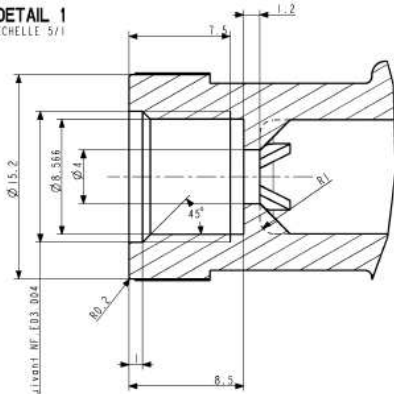

CP1 / CP2 / CP3 / CP4 / CP6 mit Thermostat Aufnahme

CP6H und CP7

CP10

CP3L

DETAIL 1
ECHELLE 5/1

DETAIL 1
ECHELLE 5/1

DETAIL 1
ECHELLE 5/1

No flash admitted
in this area.

Pump Type	Outlet type
CP All models	G 1/8 J
CP All models	Barbed D. 8,0 / 6,5
CP 01; 02; 06; 10	Barbed D. 7,3 / 6,2

OUTLET PUMP TYPES

Pump Type	Outlet type
CP 01; 02; 03; 04; 06	G 1/8 J
CP 06	-3/8 24UNF 2B
CP 06	-NPT 1/8
CP 07	Barbed