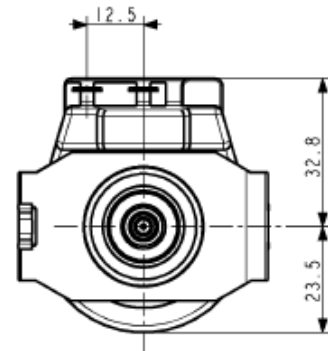

CP1 / CP2 / CP3 / CP4 / CP6 mit Thermostat Aufnahme

CP6H und CP7

CP10

CP3L

DETAIL 1
ECHELLE 5/1

DETAIL 1
ECHELLE 5/1

DETAIL 1
ECHELLE 5/1

No flash admitted
in this area.

Pump Type	Outlet type
CP All models	G 1/8 J
CP All models	Barbed D. 8,0 / 6,5
CP 01; 02; 06; 10	Barbed D. 7,3 / 6,2

OUTLET PUMP TYPES

Pump Type	Outlet type
CP 01; 02; 03; 04; 06	G 1/8 J
CP 06	-3/8 24UNF 2B
CP 06	-NPT 1/8
CP 07	Barbed