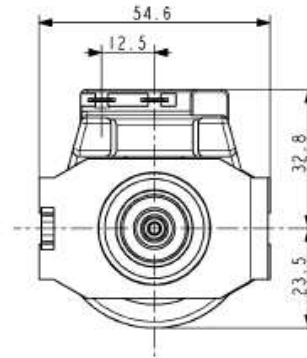

CP1 / CP2 / CP3 / CP4 / CP6 mit Thermostat Aufnahme

CP6H und CP7

CP10

CP3L

DETAIL 1
ECHELLE 5/1

DETAIL 1
ECHELLE 5/1

DETAIL 1
ECHELLE 5/1

No flash admitted
in this area.

Pump Type	Outlet type
CP All models	G 1/8 J
CP All models	Barbed D. 8,0 / 6,5
CP 01; 02; 06; 10	Barbed D. 7,3 / 6,2

OUTLET PUMP TYPES

Pump Type	Outlet type
CP 01; 02; 03; 04; 06	G 1/8 J
CP 06	-3/8 24UNF 2B
CP 06	-NPT 1/8
CP 07	Barbed