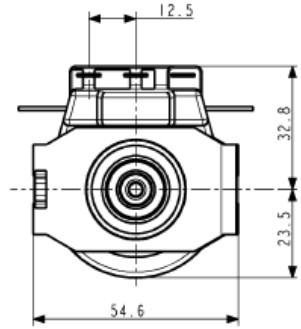

CP1 / CP2 / CP3 / CP4 / CP6 mit Thermostat Aufnahme

CP6H und CP7

CP10

CP3L

DETAIL 1
ECHELLE 5/1

DETAIL 1
ECHELLE 5/1

DETAIL 1
ECHELLE 5/1

No flash admitted
in this area.

Pump Type	Outlet type
CP All models	G 1/8 J
CP All models	Barbed D. 8,0 / 6,5
CP 01; 02; 06; 10	Barbed D. 7,3 / 6,2

OUTLET PUMP TYPES

Pump Type	Outlet type
CP 01; 02; 03; 04; 06	G 1/8 J
CP 06	-3/8 24UNF 2B
CP 06	-NPT 1/8
CP 07	Barbed