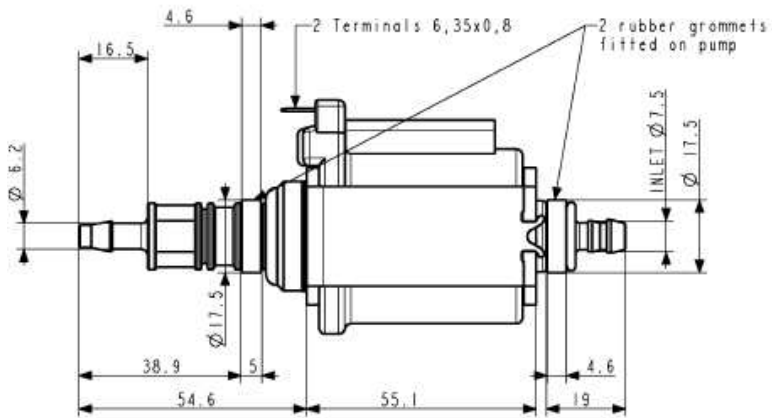

CP1 / CP2 / CP3 / CP4 / CP6 mit Thermostat Aufnahme

CP6H und CP7

CP10

CP3L

DETAIL 1
ECHELLE 5/1

DETAIL 1
ECHELLE 5/1

DETAIL 1
ECHELLE 5/1

No flash admitted
in this area.

Pump Type	Outlet type
CP All models	G 1/8 J
CP All models	Barbed D. 8,0 / 6,5
CP 01; 02; 06; 10	Barbed D. 7,3 / 6,2

OUTLET PUMP TYPES

Pump Type	Outlet type
CP 01; 02; 03; 04; 06	G 1/8 J
CP 06	-3/8 24UNF 2B
CP 06	-NPT 1/8
CP 07	Barbed