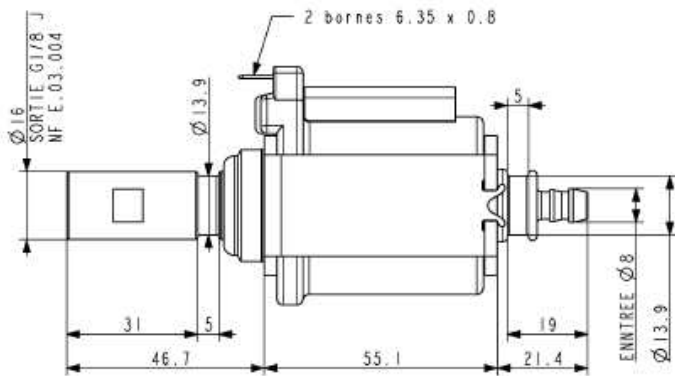

CP1 / CP2 / CP3 / CP4 / CP6 mit Thermostat Aufnahme

CP6H und CP7

CP10

CP3L

DETAIL 1
ECHELLE 5/1

DETAIL 1
ECHELLE 5/1

DETAIL 1
ECHELLE 5/1

No flash admitted
in this area.

Pump Type	Outlet type
CP All models	G 1/8 J
CP All models	Barbed D. 8,0 / 6,5
CP 01; 02; 06; 10	Barbed D. 7,3 / 6,2

OUTLET PUMP TYPES

Pump Type	Outlet type
CP 01; 02; 03; 04; 06	G 1/8 J
CP 06	-3/8 24UNF 2B
CP 06	-NPT 1/8
CP 07	Barbed