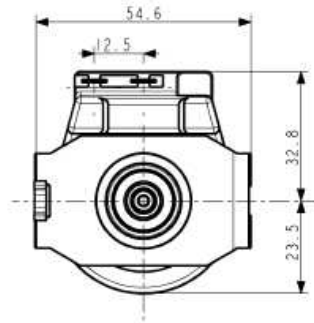

CP1 / CP2 / CP3 / CP4 / CP6 mit Thermostat Aufnahme

CP6H und CP7

CP10

CP3L

DETAIL 1
ECHELLE 5/1

DETAIL 1
ECHELLE 5/1

DETAIL 1
ECHELLE 5/1

No flash admitted
in this area.

Pump Type	Outlet type
CP All models	G 1/8 J
CP All models	Barbed D. 8,0 / 6,5
CP 01; 02; 06; 10	Barbed D. 7,3 / 6,2

OUTLET PUMP TYPES

Pump Type	Outlet type
CP 01; 02; 03; 04; 06	G 1/8 J
CP 06	-3/8 24UNF 2B
CP 06	-NPT 1/8
CP 07	Barbed