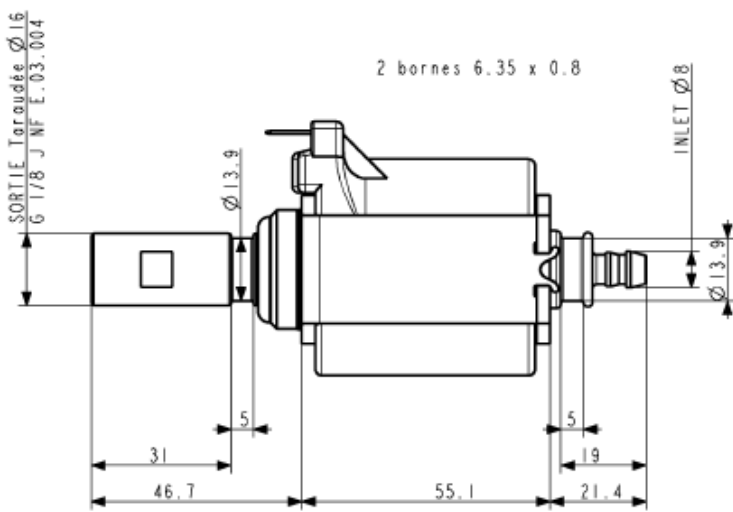

CP1 / CP2 / CP3 / CP4 / CP6 mit Thermostat Aufnahme

CP6H und CP7

CP10

CP3L

DETAIL 1
ECHELLE 5/1

DETAIL 1
ECHELLE 5/1

DETAIL 1
ECHELLE 5/1

No flash admitted
in this area.

Pump Type	Outlet type
CP All models	G 1/8 J
CP All models	Barbed D. 8,0 / 6,5
CP 01; 02; 06; 10	Barbed D. 7,3 / 6,2

OUTLET PUMP TYPES

Pump Type	Outlet type
CP 01; 02; 03; 04; 06	G 1/8 J
CP 06	-3/8 24UNF 2B
CP 06	-NPT 1/8
CP 07	Barbed