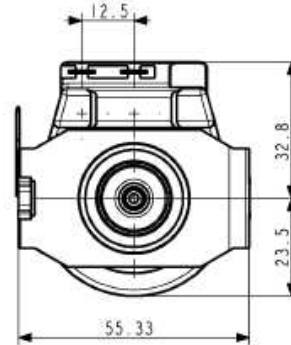

CP1 / CP2 / CP3 / CP4 / CP6 mit Thermostat Aufnahme

CP6H und CP7

CP10

CP3L

DETAIL 1
ECHELLE 5/1

DETAIL 1
ECHELLE 5/1

DETAIL 1
ECHELLE 5/1

No flash admitted
in this area.

Pump Type	Outlet type
CP All models	G 1/8 J
CP All models	Barbed D. 8,0 / 6,5
CP 01; 02; 06; 10	Barbed D. 7,3 / 6,2

OUTLET PUMP TYPES

Pump Type	Outlet type
CP 01; 02; 03; 04; 06	G 1/8 J
CP 06	-3/8 24UNF 2B
CP 06	-NPT 1/8
CP 07	Barbed